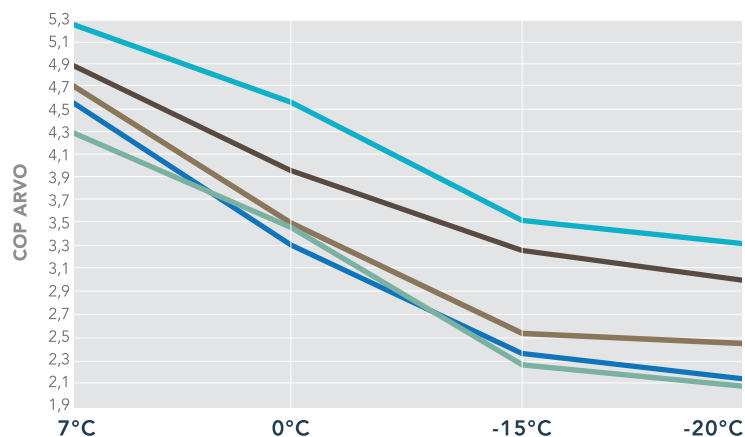

COP ARVOT ERI ULKOLÄMPÖTILOISSA

- SVALBARD EXTREME
- LOFOTEN POWERFUL
- TRYSIL FLOOR COMFORT
- NARVIK 35
- NARVIK 25

Esimerkkinä Lofoten Powerful, joka ulkolämpötilan ollessa +7 astetta, tuottaa 1 kW:lla sähköenergiaa 4,9 kW lämpöenergiaa. COP: stä tulee 4.9.