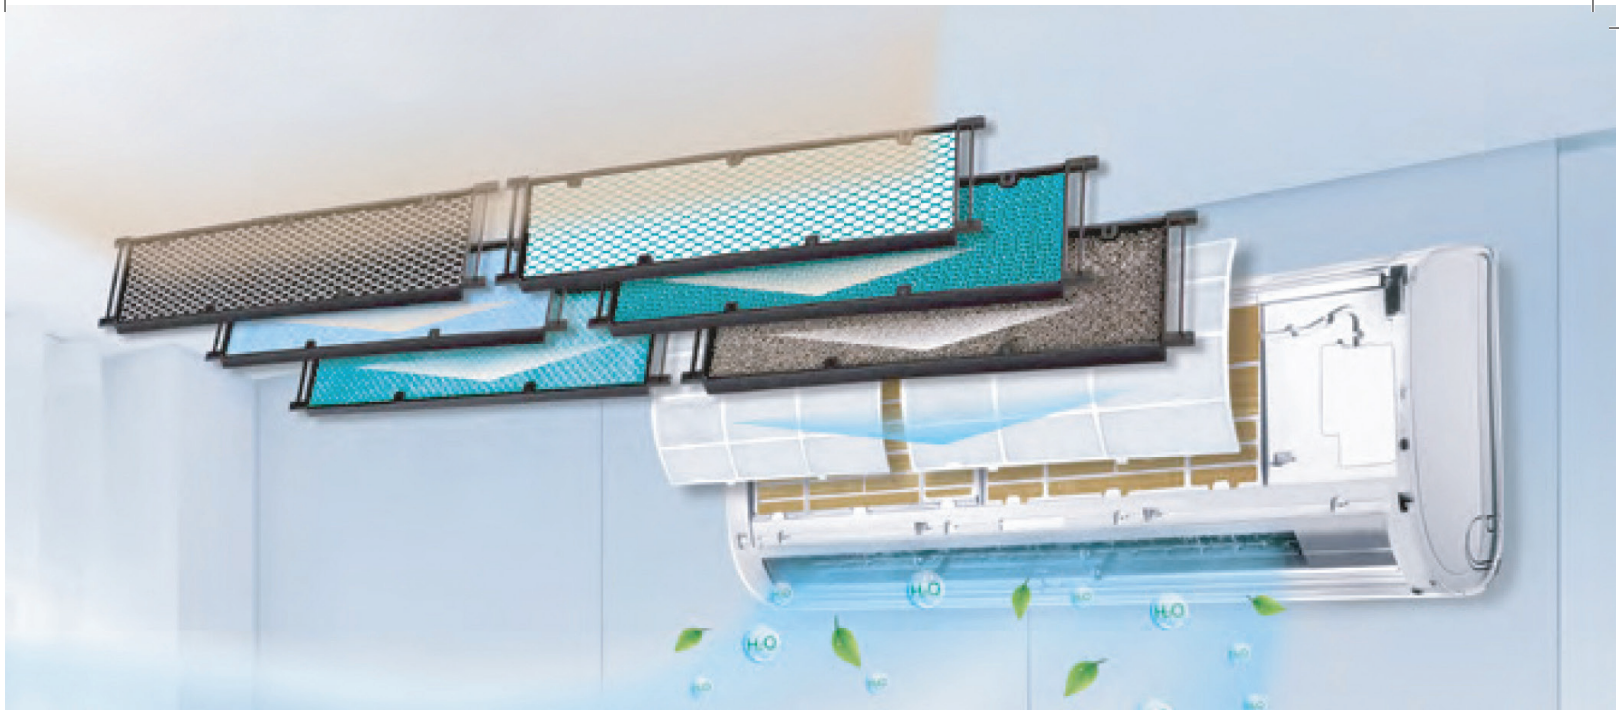

AKTIIVIHIIILISUODATIN

Aktiivihiihi poistaa huoneilmasta epäpuhtaudet ja ylimääräiset tuoksut (esimerkiksi siitepölyn)

SILVER ION SUODATIN

Silver Ion neutralisoi huoneilmassa leijuvia allergeenejä. Se pystyy poistamaan 99% bakteereista estämällä homeen ja bakteerien lisääntymisen ehkäisten myös epämiellyttävien hajujen synnyn.

COLD PLASMA

Tehokas puhdistusmenetelmä hylkii epäpuhtauksia ja huoneilma on aina puhtaan raikas.

MEILLE WILFALLA LAATU ON LÄHELLÄ SYDÄNTÄ.

Tarjoamme kaikille ilmalämpöpumpuilleme 7 vuoden takuun.

I FEEL TOIMINTO

Laite säätää lämpötilan tarkasti käyttäjän haluamaan kohtaan huoneistossa kaukosäätimessä olevan sensorin avulla.

LÄMPÖTILAN YLLÄPITO

Laite pitää huoneiston lämpötilan vakaana 8°C ja estää jäätyksen esimerkiksi mökillä.